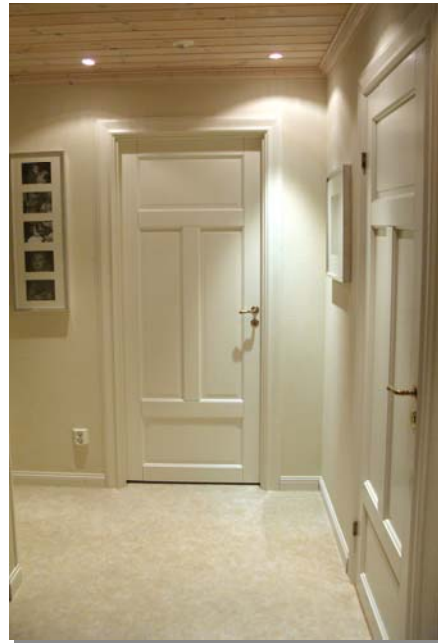

Låt Dig inspireras av all design och inredning som Du kan prägla Ditt Villa Varm med. Här kan Du skapa Ditt personliga hem!

Vilken stil föredrar Du? Sparsmakat enkelt eller klassiskt elegant?

Oavsett vilken stil Du väljer har vi massor att välja bland!

Vi har valt att jobba med välkända leverantörer med känsla för god design och stora krav på kvalitet.

INNERDÖRRAR

Innerdörren är som en möbel och utgör en del av hemmets inredning. Vi har valt dörrar från GK-door. Kännetecknen för dessa dörrar är designen, den höga kvalitén samt lång livslängd. Dörrarna kan fås i en rad olika stilar och former. Kanske som en pardörr in till matsalen eller som en skjutdörr om man har en trång passage.

Massiva spegeldörrar, täckmålade

Dessa är av en oöverträffad kvalitet och ska inte förväxlas med formpressade spegeldörrar. Dörrarna levereras i kulör NCS-S 0502-Y. Oavsett vilken dörr Du väljer levereras även karmarna i denna kulör. Karmskruvar är monterade från fabrik.

Massiva spegeldörrar i trä