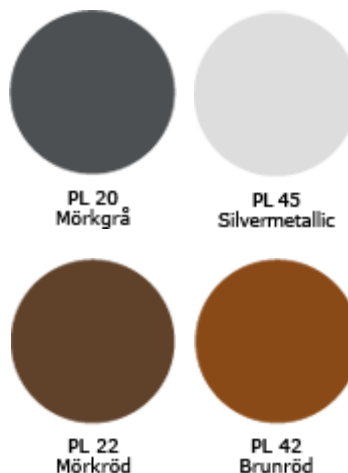

LISTER

Vi erbjuder taklist, dörr och fönsterfoder samt golvlister i furu. Listerna hyllas i vår hyvlerianläggning och levereras obehandlade. Taklisterna kan enkelt laseras vita med en vattenbaserad lasyr. Foder och golvssocklar målas förslagsvis i samma vita kulör som innerdörrarna.

INNERTAK

Välj mellan naturligt paneltak av furu eller enkelt med släta gipsplattor. Paneltaket kan du välja mellan obehandlat eller vitlaserat. *Bilden visar obehandlad panel till vänster och vitlaserad till höger.*

Du kan fritt välja fönster ur hela Elitfönsters sortiment.

Önskar Du spröjs till ditt hus har Elitfönster ett stort utbud på olika typer av spröjsindelning.

STUPRÖR OCH HÄNGRÄNNOR

Som leverantör av takavvattningssystem har vi valt Plannja. Det galvaniserade stålet är målad med en dubbelsidig tjockskiktsbeläggning, som gör det tåligt mot väder och vind.

Svarta eller vita stuprör och hängrännor är väl det klassiska och vanliga valet, men genom att välja en annan färg får du en annan stil på ditt hus!

Färgerna silvermetallic och mörkgrå är ett trendig val och passar till olika typer av husstilar.